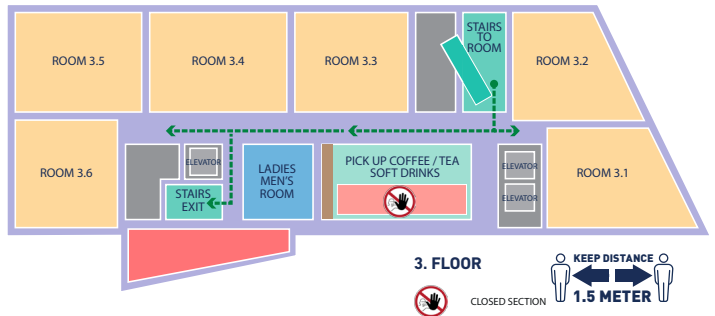

Welkom gasten BCN

trainingen
opleidingen
cursussen
workshops
vergaderingen