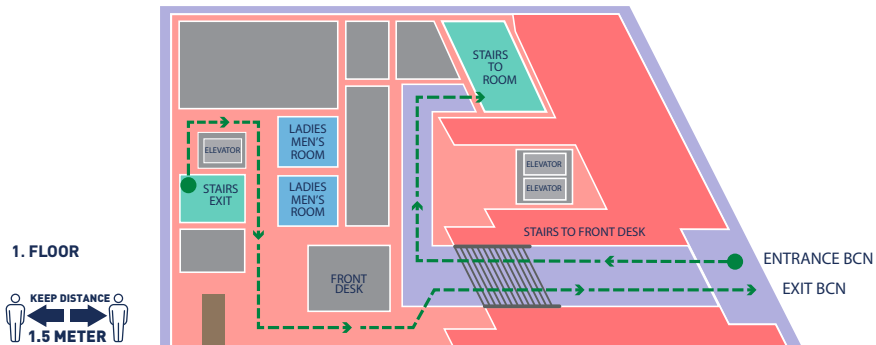

Welkom gasten BCN

trainingen
opleidingen
cursussen
workshops
vergaderingen