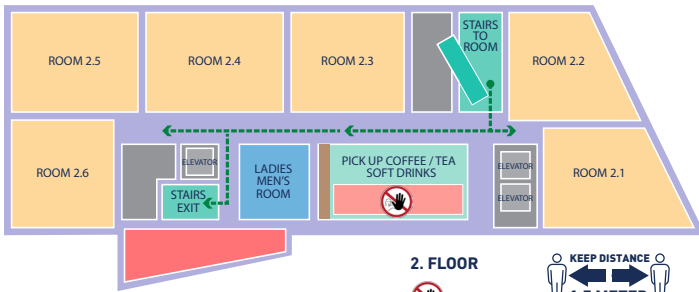

Welkom gasten BCN

trainingen
opleidingen
cursussen
workshops
vergaderingen