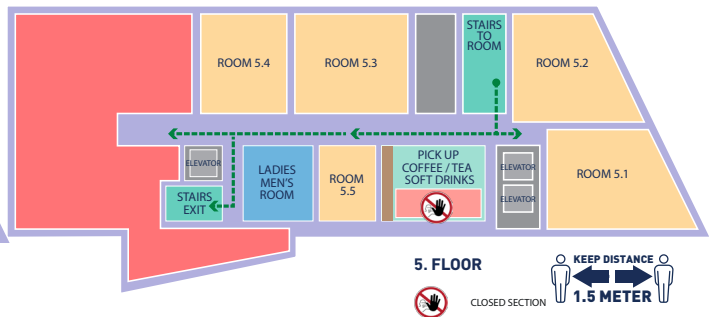

Welkom gasten BCN

trainingen
opleidingen
cursussen
workshops
vergaderingen